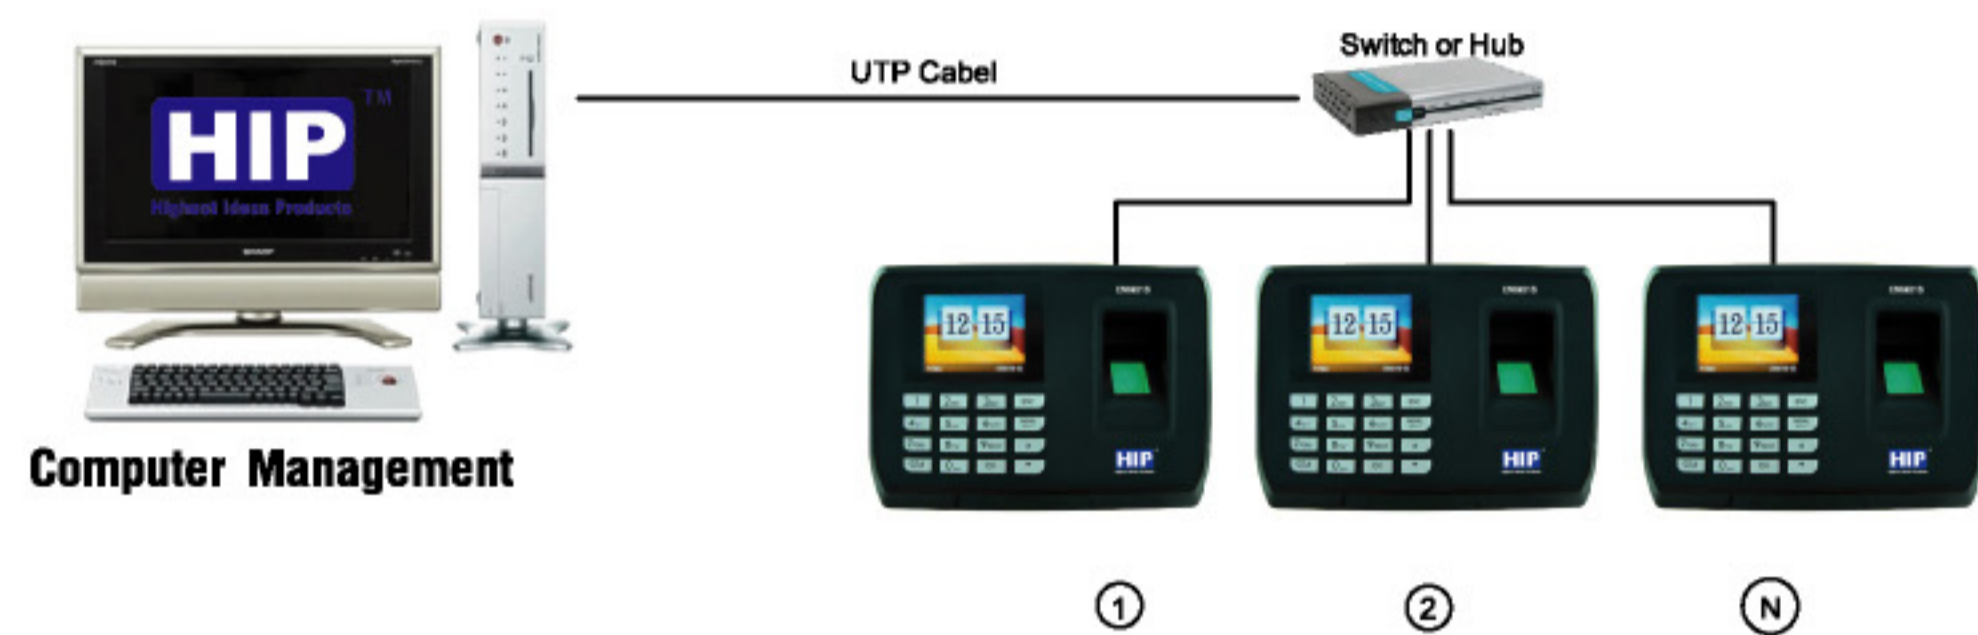

HIP S Series

MODEL :
CMi681S

Standalone Fingerprint
Time Attendance Color Screen System

- 2.8" TFT Graphic Interface
- 6,000 Fingerprint(6,000 ID card)
- 160,000 Record
- Fingerprint/Card/Password/Fingerprint+Card/Fingerprint+Password
- TCP/IP,USB,U disk download
- ID Card
- Access control (ต่อพ่วง power)
- Battery back up (working 2 hours)

**THE BEST
SECURITY SOLUTION**

ขอสงวนสิทธิ์ในการเปลี่ยนแปลงรายละเอียดทั้งหมดโดยไม่ต้องแจ้งให้ทราบล่วงหน้าโดย บริษัท เอช ไอ พี โกลบอล จำกัด.

Installation Diagram Standalone การทำงานเปิด - ปิดประตู **CMi681S**

Connection Type Network Protocol TCP/IP

Connection Type U disk download

Technical Specification

Model	CMi681S
Screen	2.8" TFT Graphic Interface
Resolution	320*240
Fingerprint Capacity	6,000 Fingerprint(6,000 ID card)
Record Capacity	160000 Record
Identification Time	<=0.5s"
Identification Mode	Fingerprint/Card/Password/Fingerprint+Card/Fingerprint+Password
Authentication Mode	"1:N"
Communication Protocols	TCP/IP,USB,U disk download
Smart Card	ID Card
Other Function	Access control (ต่อพ่วง power) Battery back up (working 2 hours) Schedule Bell (ที่ตัวเครื่อง)
Operating Environment	Operating Temp:-10 °C ~ +60 °C, Humidity(RH):20%~80%
Power	DC5V1A
Language	English,Thai
Size	170(L)*120(W)*35(H) MM
Optional Features	Mifare Card(Optional)