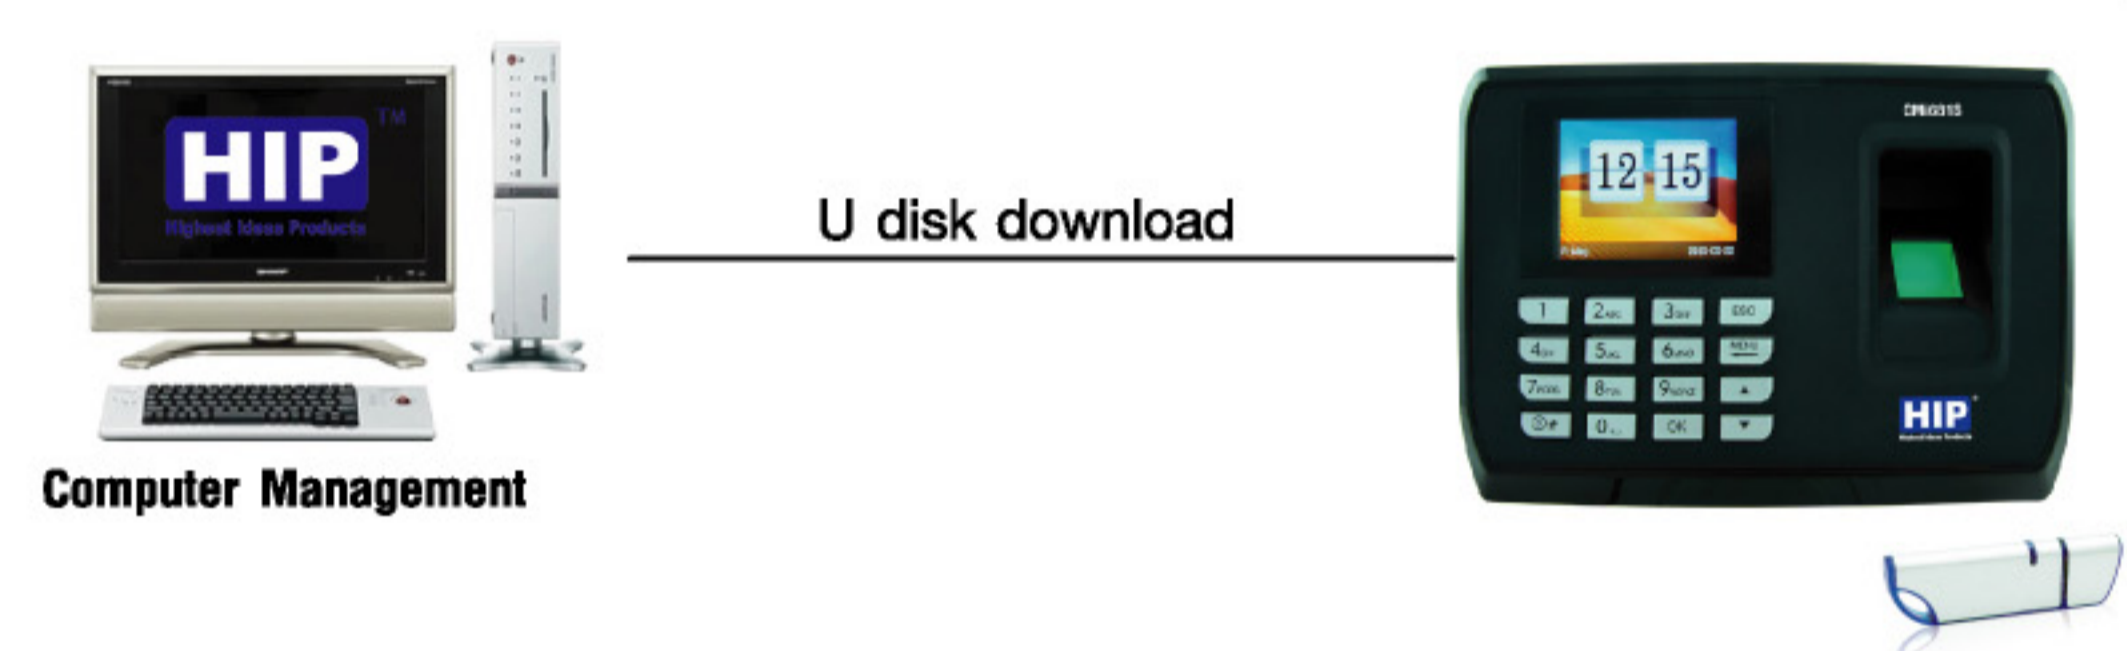

HIP S Series

MODEL :
CMi681S

Standalone Fingerprint
Time Attendance Color Screen System

- 2.8" TFT Graphic Interface
- 6,000 Fingerprint(6,000 ID card)
- 160,000 Record
- Fingerprint/Card/Password/Fingerprint+Card/Fingerprint+Password
- TCP/IP,USB,U disk download
- ID Card
- Access control (ต่อพ่วง power)
- Battery back up (working 2 hours)

**THE BEST
SECURITY SOLUTION**

ขอสงวนสิทธิ์ในการเปลี่ยนแปลงรายละเอียดทั้งหมดโดยไม่ต้องแจ้งให้ทราบล่วงหน้าโดย บริษัท เอช ไอ พี โกลบอล จำกัด.

Installation Diagram Standalone การทำงานเปิด - ปิดประตู **CMi681S**

Connection Type Network Protocol TCP/IP

Connection Type U disk download

Technical Specification

Model	CMi681S
Screen	2.8" TFT Graphic Interface
Resolution	320*240
Fingerprint Capacity	6,000 Fingerprint(6,000 ID card)
Record Capacity	160000 Record
Identification Time	<=0.5s"
Identification Mode	Fingerprint/Card/Password/Fingerprint+Card/Fingerprint+Password
Authentication Mode	"1:N"
Communication Protocols	TCP/IP,USB,U disk download
Smart Card	ID Card
Other Function	Access control (ต่อพ่วง power) Battery back up (working 2 hours) Schedule Bell (ที่ตัวเครื่อง)
Operating Environment	Operating Temp:-10 °C ~ +60 °C, Humidity(RH):20%~80%
Power	DC5V1A
Language	English,Thai
Size	170(L)*120(W)*35(H) MM
Optional Features	Mifare Card(Optional)